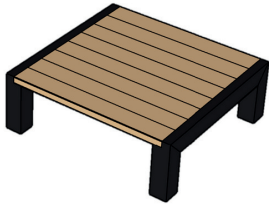

CUBE DISCH

Optioneel met kussens

Materiaal: Gerecycled kunststofafval

Afmeting: 77x77x34cm

Kleuren: Blad

Art: L.C. 004

CUBE DISCH LONG

Optioneel met kussen leverbaar

Afmeting: 98x98x60cm

Ruimte voor lichtgewichtgasfles 5kg

Kleuren: Module

Kleuren: Blad

A photograph of an outdoor lounge set in a courtyard. The set consists of a dark brown wooden frame with black cushions. In the foreground, there are green plants in a white pot. The background shows a red brick wall, a black metal gate, and a bicycle parked behind the gate. The scene is well-lit, suggesting daytime.