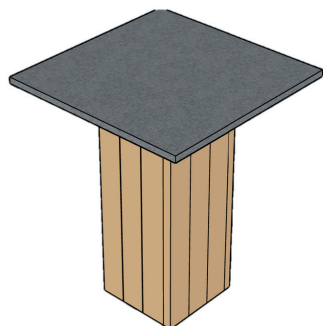

Materiaal: Gerecycled kunststofafval

keramisch blad 90x90cm

Afmeting: 98x98x60cm

Ruimte voor lichtgewichtgasfles 5kg

Kleuren: Module

Kleuren: Blad

Art: T.S. 001

SALUD