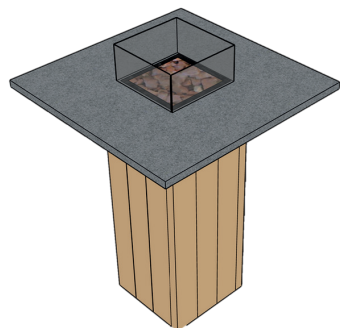

Materiaal: Gerecycled kunststofafval

keramisch blad 90x90cm

Afmeting: 98x98x60cm

Ruimte voor lichtgewichtgasfles 5kg

Kleuren: Module

Kleuren: Blad

Art: T.S. 001

SALUD

Materiaal: Gerecycled kunststofafval
keramisch blad 90x90cm

Afmeting: 90x90x110cm

Kleuren: Module

Kleuren: Blad

Art: T.S. 002

SALUD FIRE

Ingebouwde brander incl. veiligheidsglas
en keramische houtblokken

Materiaal: Gerecycled kunststofafval
keramisch blad 90x90cm